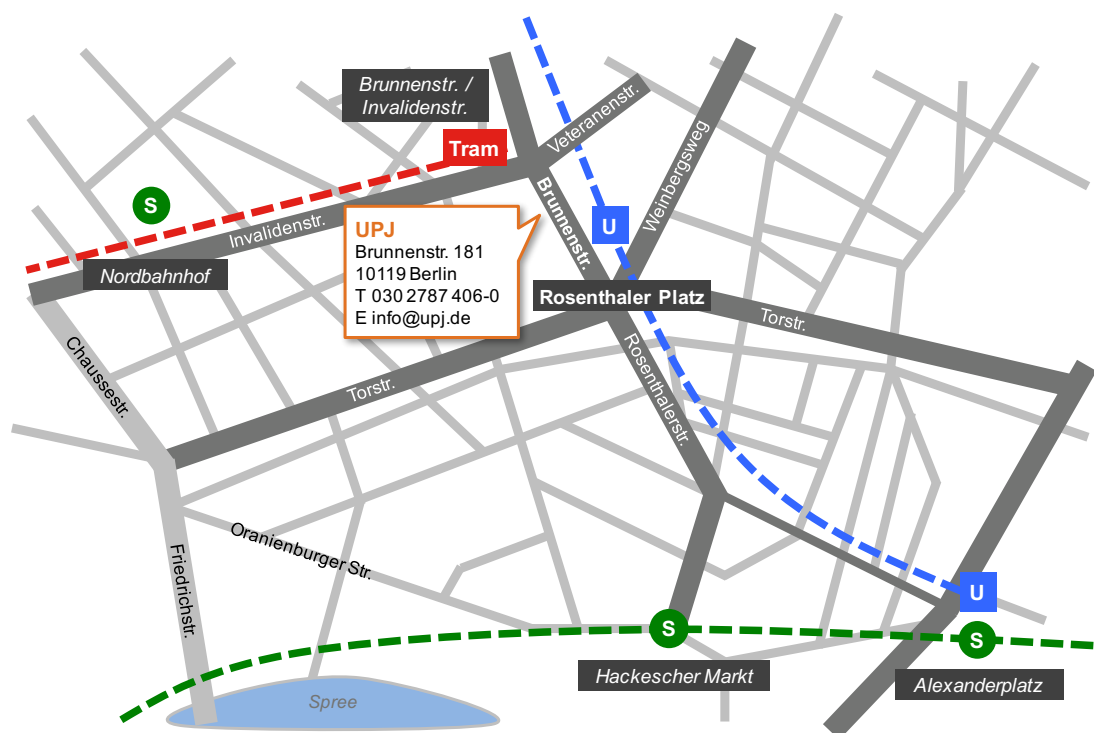

UPJ Geschäftsstelle

UPJ e.V.
Brunnenstr. 181
10119 Berlin
T 030 2787 406-0
E info@upj.de

Anfahrt mit öffentlichen Verkehrsmitteln

Vom Hauptbahnhof Berlin

Mit der Tram M8 (Richtung Ahrensfelde) bis Brunnenstr. / Invalidenstr. Von hier 2 Minuten Fußweg, rechts in die Brunnenstr. Fahrtzeit: 12 Minuten. Oder: Mit der S-Bahn (alle Linien) bis Bahnhof Alexanderplatz und dann mit der U-Bahn Linie 8 (Richtung Wittenau) bis zur Station Rosenthaler Platz (Ausgang Brunnenstr.). Von hier 2 Minuten Fußweg, rechts in die Brunnenstr. Fahrtzeit: 15 Minuten.

Vom Flughafen Berlin Tegel

Mit dem Bus 128 bis Osloer Str. und dann mit der U-Bahn Linie 8 (Richtung Hermannstr.) bis zur Station Rosenthaler Platz (Ausgang Brunnenstr.). Von hier 2 Minuten Fußweg, rechts in die Brunnenstr. Fahrtzeit: 35 Minuten.

Vom Flughafen Berlin Schönefeld

Mit dem Airport Express (Linien RE7 und RB14) bis Bahnhof Alexanderplatz und dann mit der U-Bahn Linie 8 (Richtung Wittenau) bis zur Station Rosenthaler Platz (Ausgang Brunnenstr.). Von hier 2 Minuten Fußweg, rechts in die Brunnenstr. Fahrtzeit: 45 Minuten.